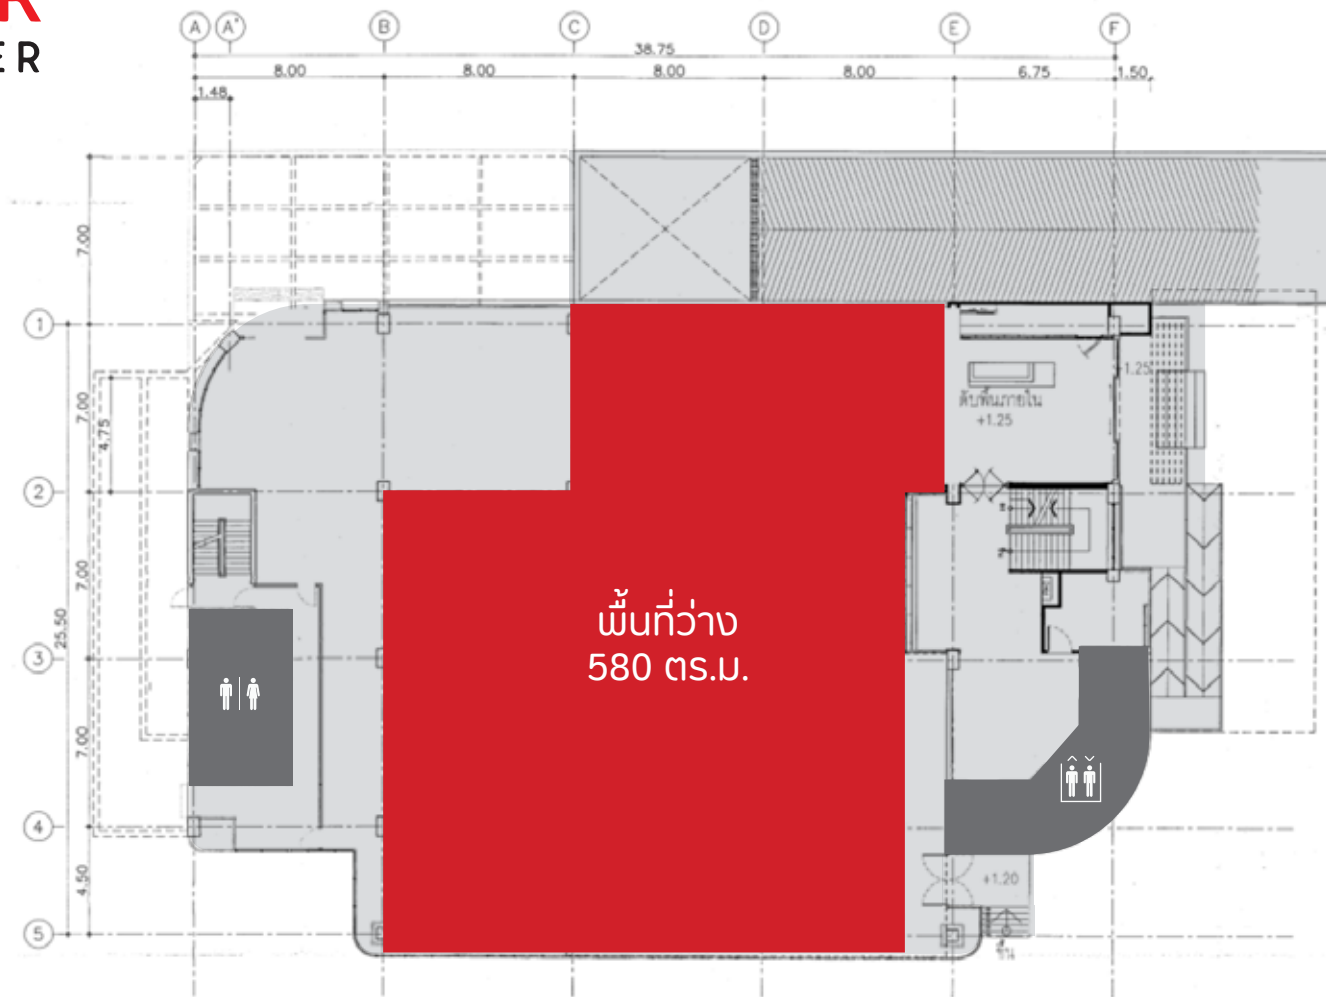

ส. SOR
TOWER
พื้นที่ชั้น G

ถนนบางนา-ตราด

สนใจจองพื้นที่ โทร 02-316-1234