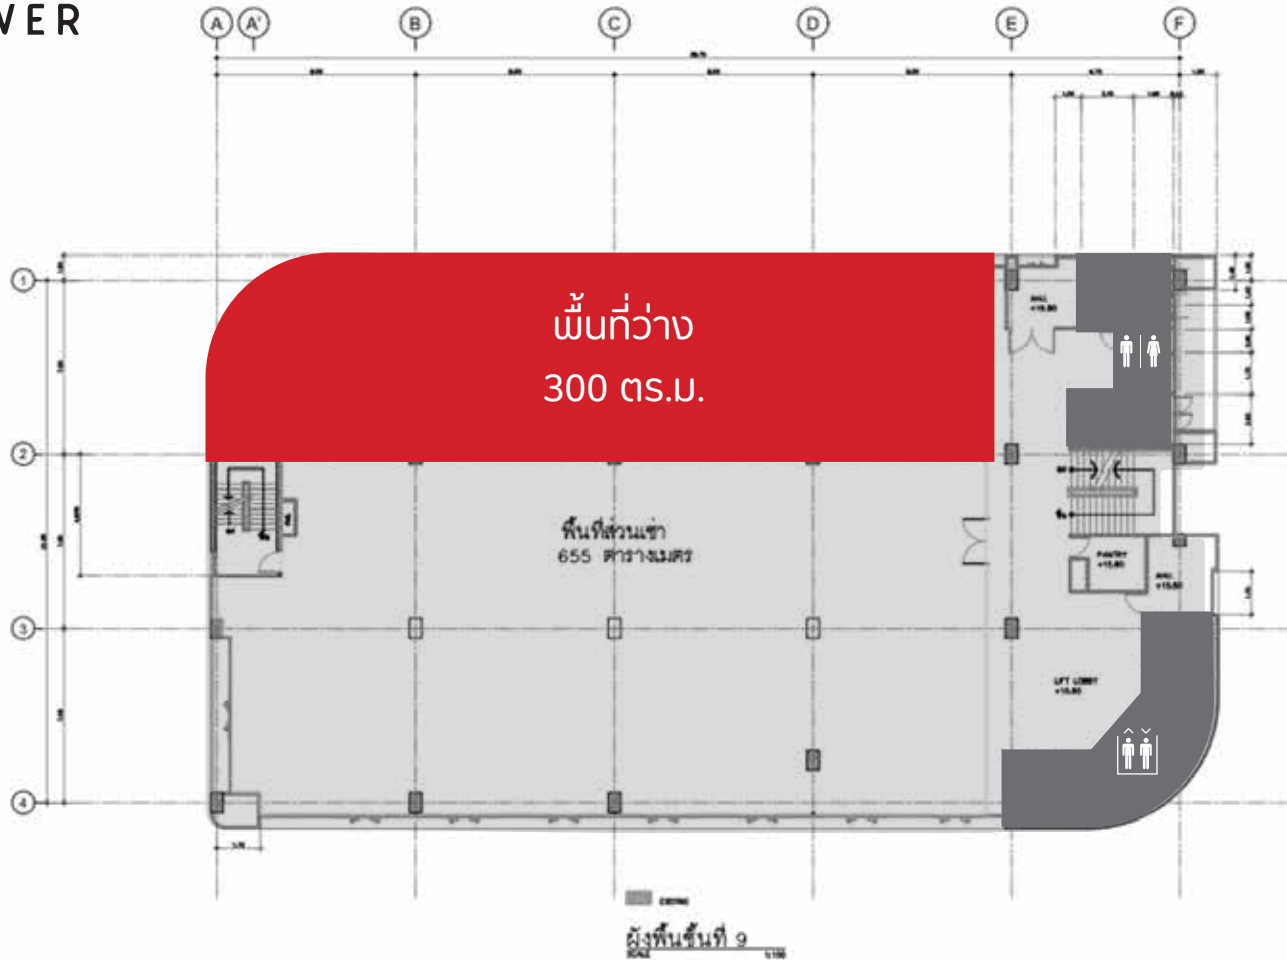

**ส. SOR**  
TOWER  
พื้นที่ชั้น 9

ถนนบางนา-ตราด

สนใจจองพื้นที่ โทร 02-316-1234