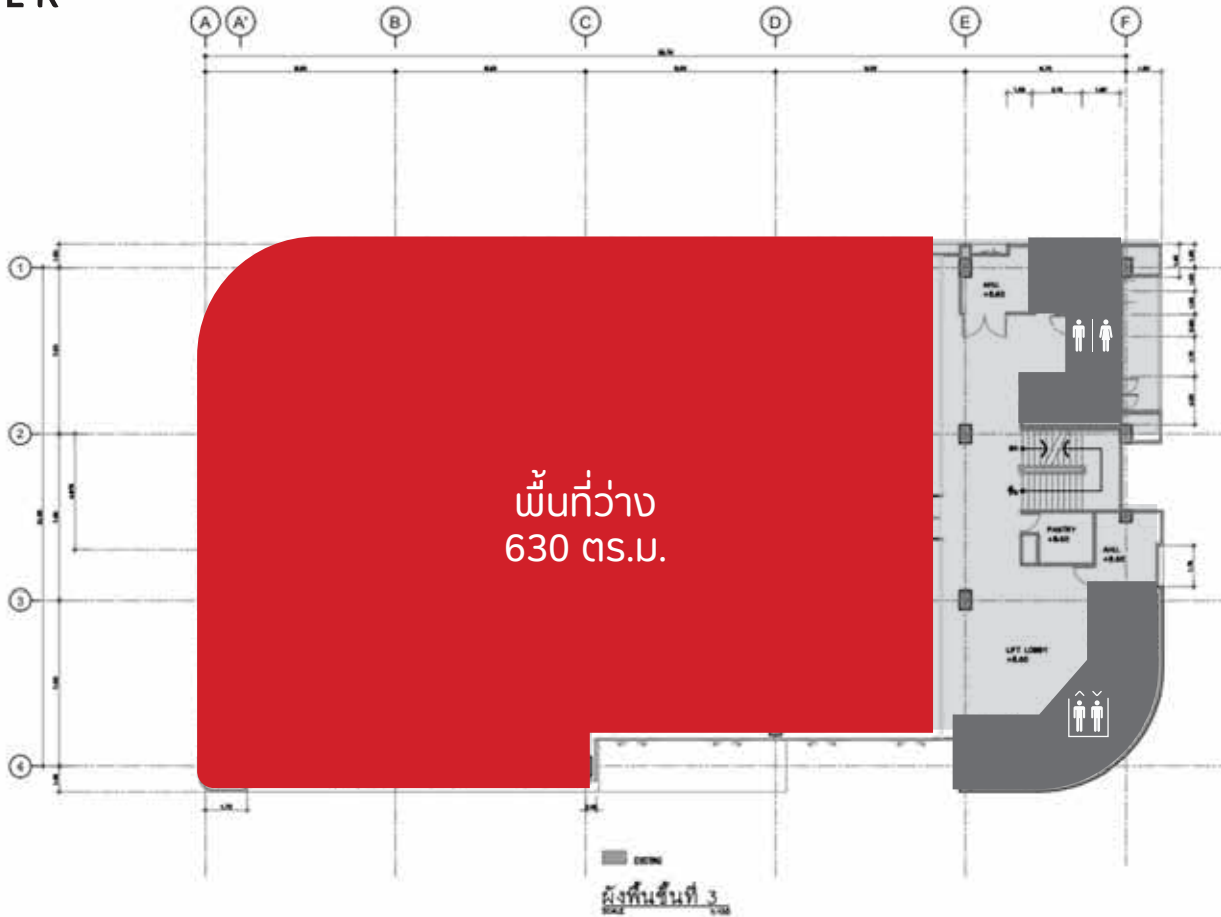

ส. SOR
TOWER
พื้นที่ชั้น 3

ถนนบางนา-ตราด

สนใจจองพื้นที่ โทร 02-316-1234