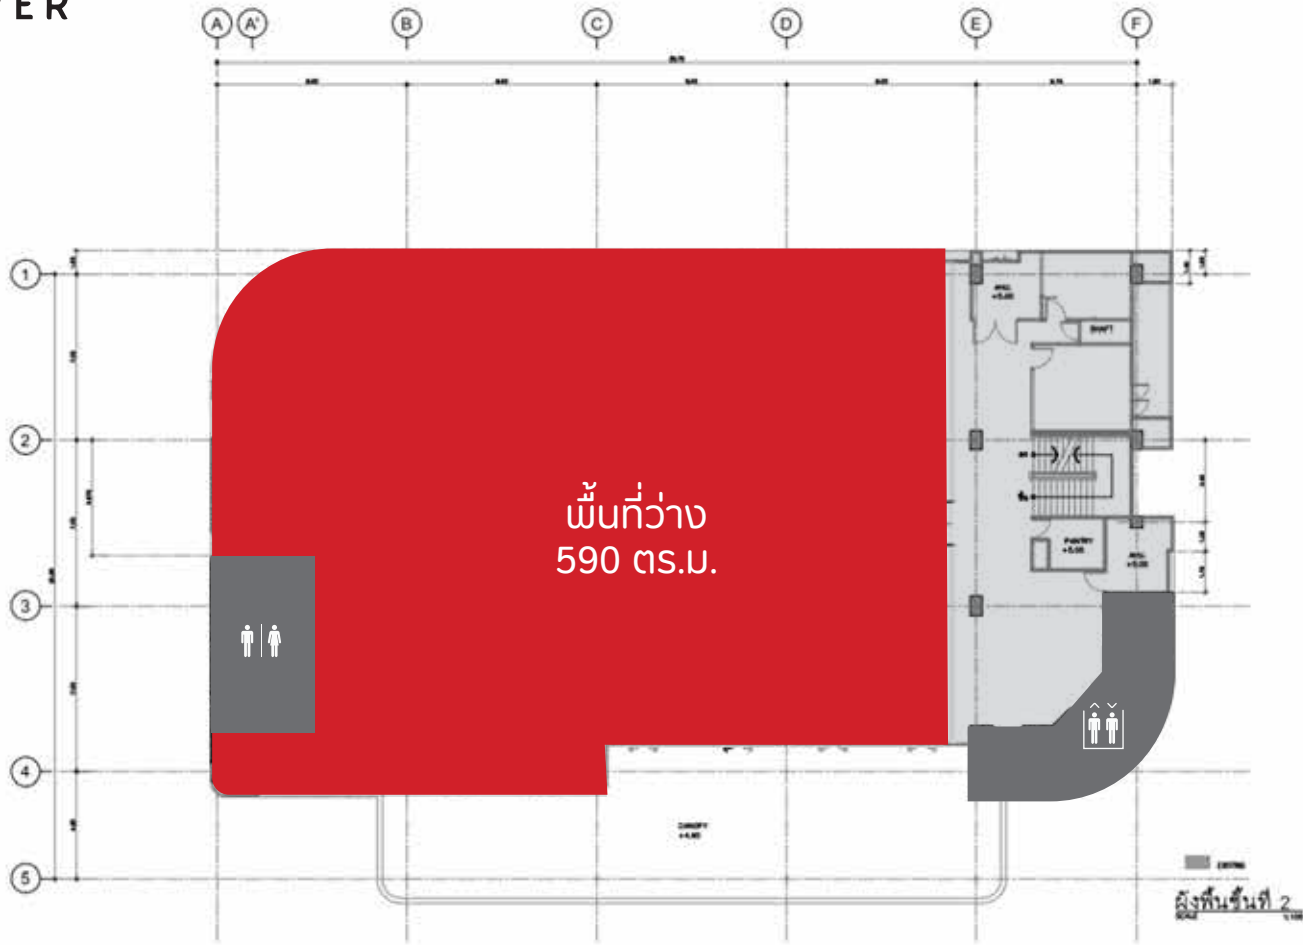

**ส. SOR**  
TOWER  
พื้นที่ชั้น 2

ถนนบางนา-ตราด

สนใจจองพื้นที่ โทร 02-316-1234